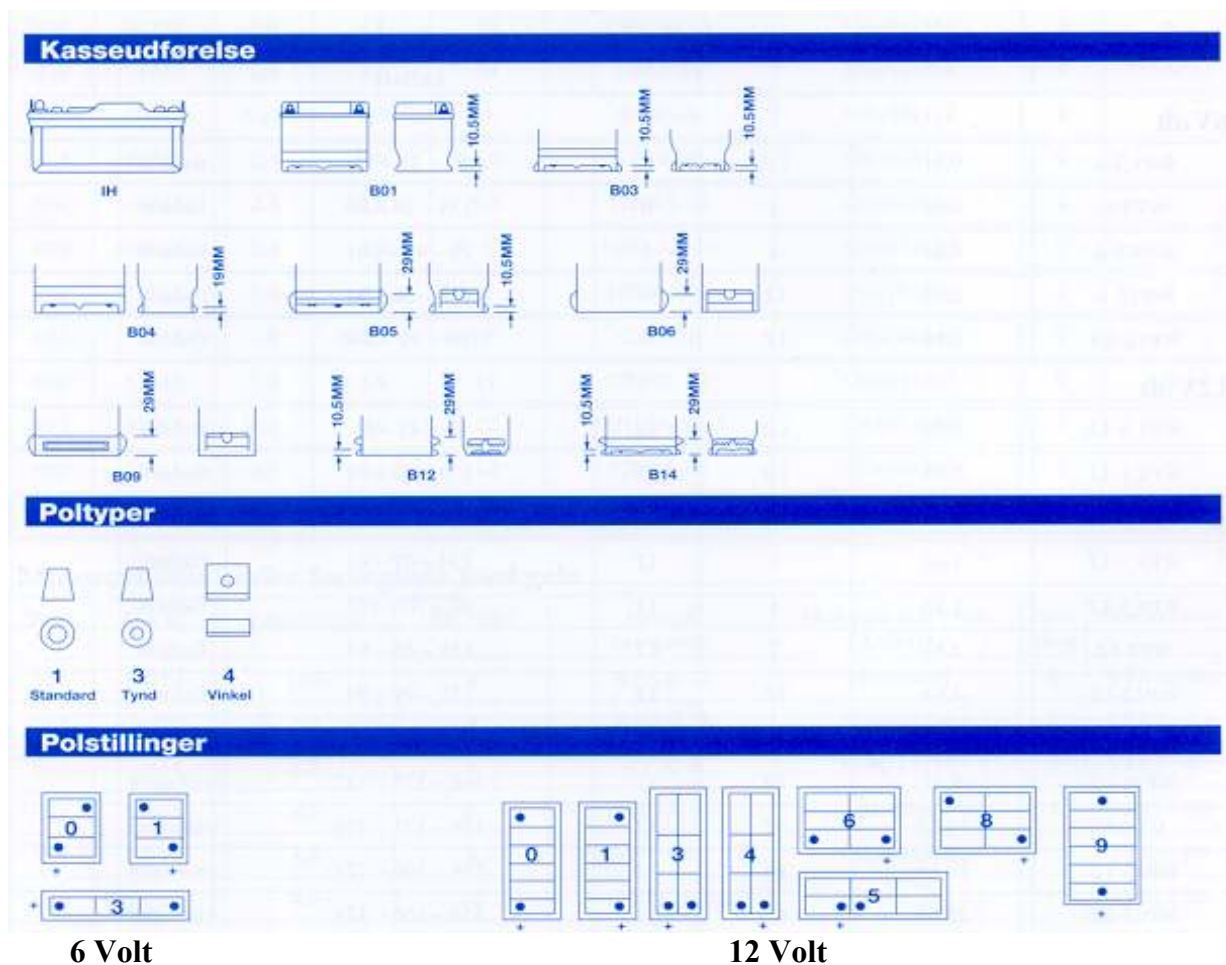

Vejledning til Start Batterier